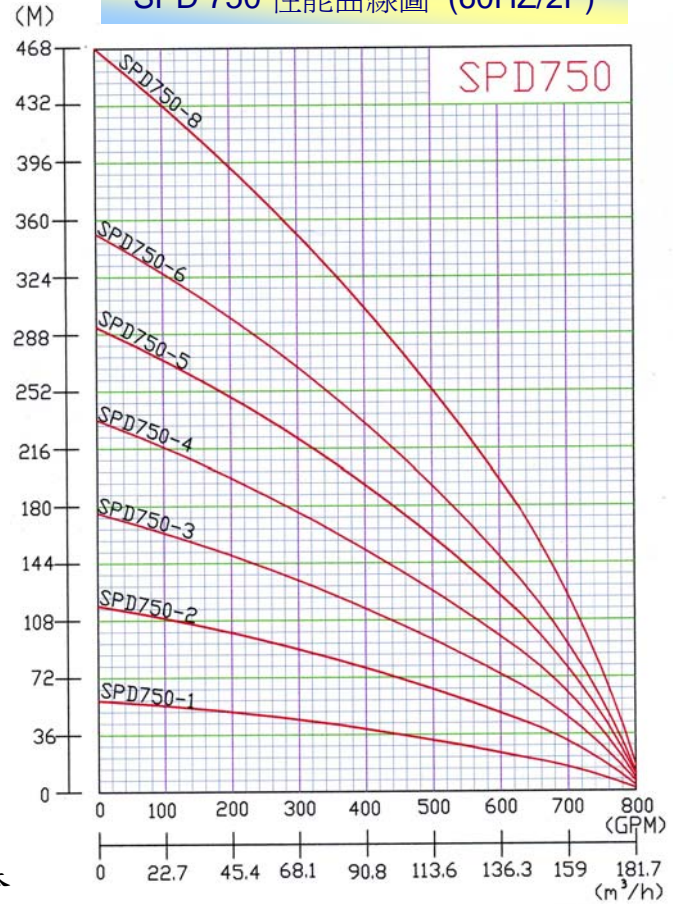

12" 不銹鋼深井沉水泵浦 SPD 750 系列

SPD 750 性能曲線圖 (60HZ/2P)

水機聯接座為標準美規規格，適合美國富蘭克林、日本 EBARA 沉水馬達等，組裝方便。

馬達	抽水機型式	馬力		段數	出口 (吋)	P mm	B mm	A mm	水機重 (kgs)	水機外型標示
	PUMP TYPE	HP	KW							
6"	SPD 750-1	20	15	1	6	233	273	390	20.6	
	SPD 750-2	40	30	2	6	233	273	403	24.2	
	SPD 750-3	60	45	3	6	233	273	485	30.7	
	SPD 750-4	75	55	4	6	233	273	566	37.1	
12"	SPD 750-5	100	75	5	6	233	273	648	43.6	<p>水機聯結座尺寸</p> <p>接合6"馬達 接合10"馬達</p> <p>A: ∅ 14.68mm A: ∅ 16mm B: ∅ 76.15mm B: ∅ 127mm C: ∅ 111.0mm C: ∅ 152mm D: ∅ 137.0mm D: ∅ 190mm</p>
	SPD 750-6	125	90	6	6	233	273	729	50.1	
	SPD 750-8	160	118	8	6	233	273	892	64.4	