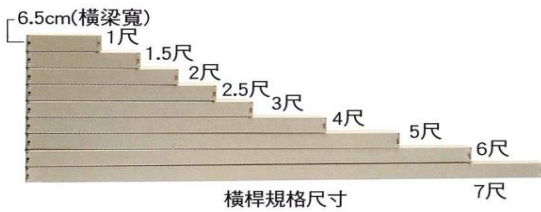

衣架吊衣桿

29009 移動式衣架
寬120x深60x高190.8(cm)

29010 雙層衣架
寬90x深60x高212.8(cm)

29011 衣架
寬90x深60x高212.8(cm)

橫桿規格尺寸

29012 多功能單層床
寬210x深90x高91.2(cm)

29013 單人綜合床組
床：寬210x深90x高212.8(cm)
梯：90x深30x高136.8(cm)

29014 雙層床
床：寬210x深90x高212.8(cm)
梯：90x深30x高136.8(cm)