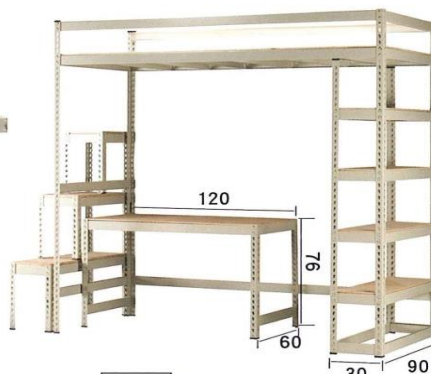

衣架吊衣桿

29009 移動式衣架
寬120x深60x高190.8(cm)

29010 雙層衣架
寬90x深60x高212.8(cm)

29011 衣架
寬90x深60x高212.8(cm)

橫桿規格尺寸

29012 多功能單層床
寬210x深90x高91.2(cm)

29013 單人綜合床組
床：寬210x深90x高212.8(cm)
梯：90x深30x高136.8(cm)

29014 雙層床
床：寬210x深90x高212.8(cm)
梯：90x深30x高136.8(cm)