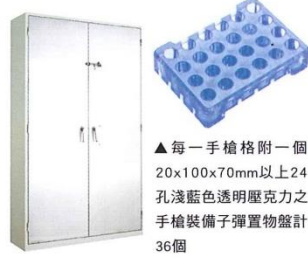

▲每一手槍格附一個
20x100x70mm以上24
孔淺藍色透明壓克力之
手槍裝備子彈置物盤計
54個

▲內部結構圖

3-41 54格手槍櫃
W1270×D400×H1865(mm)
◆訂購數量限1張(含)以上, 50張(含)以下

▲每一手槍格附一個
20x100x70mm以上24
孔淺藍色透明壓克力之
手槍裝備子彈置物盤計
36個

3-43 36格手槍櫃
W870×D400×H1865(mm)
◆訂購數量限1張(含)以上, 50張(含)以下