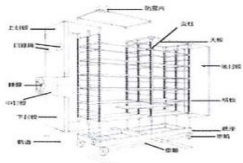

附加項目

2-4辦公椅

W655×D550×H1120-1190(mm)

◆訂購數量限1張(含)以上，100張(含)以下

2-5辦公椅

W670×D550×H985-1055(mm)

◆訂購數量限1張(含)以上，100張(含)以下

2-6辦公椅

W685×D700×H1165-1235(mm)

◆訂購數量限1張(含)以上，100張(含)以下

2-7辦公椅

W685×D700×H985-1055(mm)

◆訂購數量限1張(含)以上，100張(含)以下

2-17新人體工學辦公椅

W620×D598×H1095-1165(mm)

◆訂購數量限1張(含)以上，100張(含)以下

2-18新人體工學辦公椅

W620×D598×H895-965(mm)

◆訂購數量限1張(含)以上，100張(含)以下

2-19新人體工學辦公椅

W510×D598×H895-965(mm)

◆訂購數量限1張(含)以上，100張(含)以下

附加項目

2-23電腦辦公椅

W500×D580×H900-970(mm)

◆訂購數量限1張(含)以上，100張(含)以下

2-14辦公椅

W680×D630×H1080-1150(mm)

◆訂購數量限1張(含)以上，100張(含)以下

2-15辦公椅

W680×D630×H860-920(mm)

◆訂購數量限1張(含)以上，100張(含)以下

2-16辦公椅

W490×D630×H860-920(mm)

◆訂購數量限1張(含)以上，100張(含)以下

2-37會客辦公椅

W582×D630×H880(mm)

◆訂購數量限1張(含)以上，100張(含)以下

超大容量 配置靈活 單連或多連組櫃皆可配合空間規劃利用耐用堅固、安全實用，可儲放大量不同類型的檔案資料，適用於公司號、機關學校、團體使用。軌道式及轉盤手把設計，節省您不必要的人力浪費，標示牌裝置更節省您找尋檔案時的時間浪費。

(移動式)

規格、尺寸、材質，原廠有協助規劃、設計、組裝。

輕量型

(固定式)

華芝商業機器股份有限公司 / 演達工程企業行

OA辦公傢俱 / 通信監視系統

地址：高雄市三民區澄明街26號

TEL：(07)385-9768 FAX：(07)385-8068

E-mail：ex0477@ms63.hinet.net