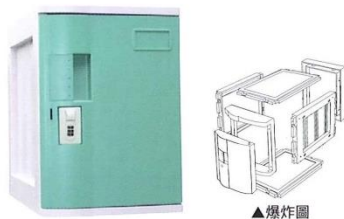

▲爆炸圖

3-37 小型密碼塑鋼置物櫃
W308×D468×H440(mm)
◆訂購數量限1張(含)以上, 200張(含)以下