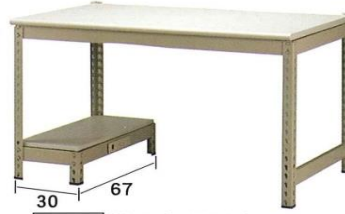

TEL：(07)385-9768 FAX：(07)385-8068
E-mail：ex0477@ms63.hinet.net

免螺絲角鋼系列

29001 多功能桌
寬120x深70x高76(cm)

29002 工作桌
寬120x深70x高76(cm)

29003 辦公桌(電腦桌)
寬120x深70x高76(cm)

29004 移動式多功能架
寬120x深60x高84.4(cm)

29005 實驗工作桌
寬120x深90x高152(cm)