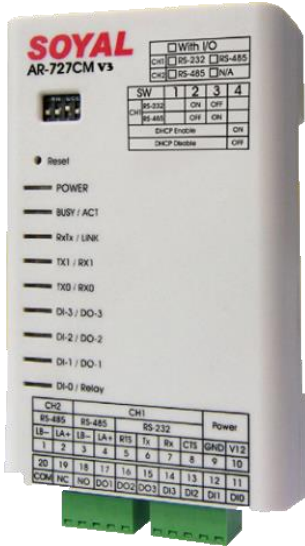

轉換器 / 伺服器

AR-727CM 串列設備連網伺服器

轉換介面	10/100M Base T Ethernet → RS-232/RS-485
工作電壓	9-16VDC
傳輸速率	4800 bps-115200 bps
消耗功率	<2W
環境溫度	-20 °C to +60 °C
有效距離	50m(RS-232:Optional)/ 300m(RS-485)
通訊協定	TCP/UDP, DHCP, IGMP V2,SNMP v1,v2,v3,ARP
瞬間突波保護	16kV ESD
外型尺寸(mm)	106.5(L)X66(W)X27.7(H)
重量(g)	86±5