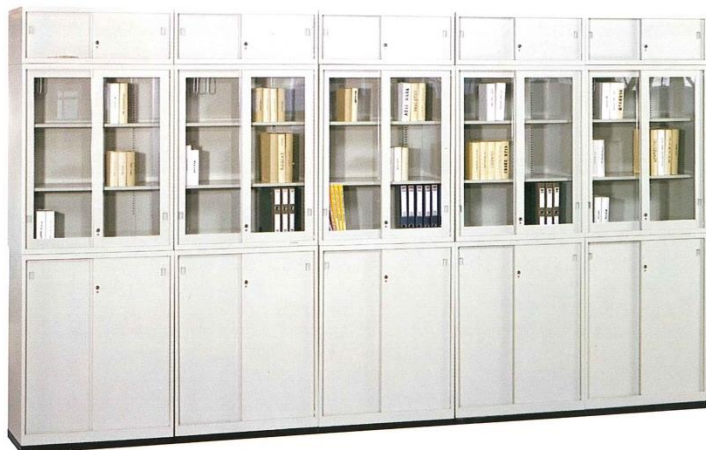

3-9雙開門上置式鋼製公文櫃
W900×D450×H1062(mm)
◆訂購數量限1張(含)以上, 100張(含)以下

3-10雙開門下置式鋼製公文櫃
W900×D450×H1062(mm)
◆訂購數量限1張(含)以上, 100張(含)以下

華芝商業機器股份有限公司 / 演達工程企業行

OA辦公傢俱 / 通信監視系統
地址：高雄市三民區澄明街26號

TEL：(07)385-9768 FAX：(07)385-8068
E-mail：ex0477@ms63.hinet.net