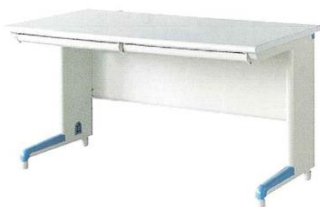

1-24防盜式個人教學電腦辦公桌
W1200×D700×H740(mm)
◆訂購數量限1張(含)以上，100張(含)以下

1-17全套式電腦辦公桌
W1200×D700×H740(mm)
◆訂購數量限1張(含)以上，100張(含)以下

1-18電腦辦公桌 (附一只抽屜)
W700×D700×H740(mm)
◆訂購數量限1張(含)以上，100張(含)以下

1-25防盜式雙人教學電腦辦公桌
W1800×D700×H740(mm)
◆訂購數量限1張(含)以上，100張(含)以下