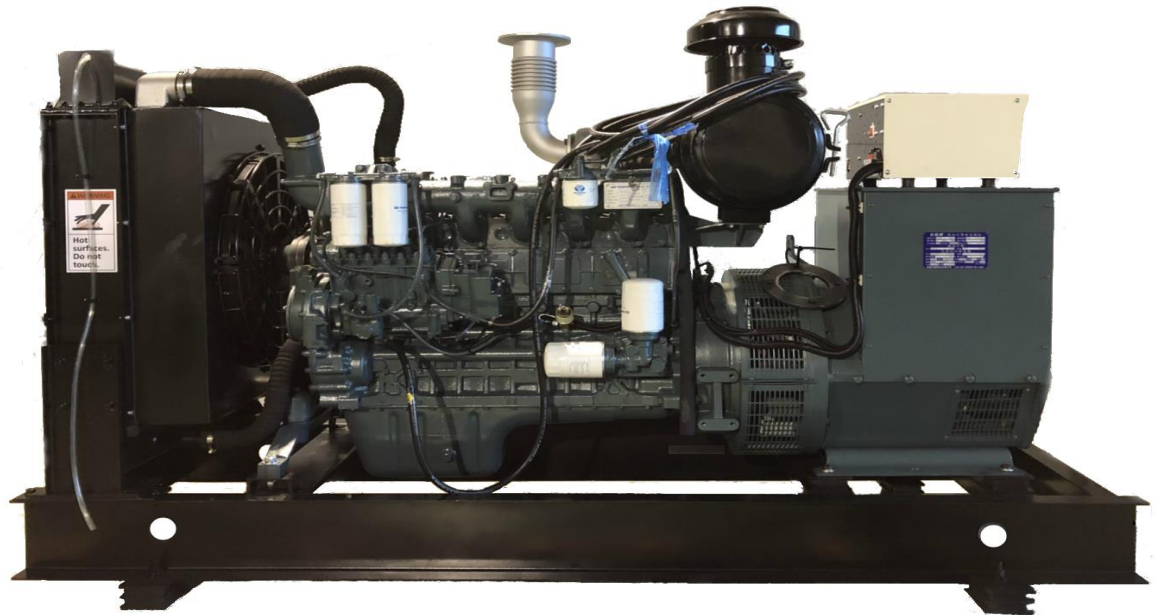

柴油引擎發電機

柴油引擎發電機組參考《規格為參考值，資料如有變更恕不另行通》

機組型式	引擎型式	額定輸出		發電機尺寸(mm)			重量(kg)
		KW	KVA	長	寬	高	weight
JK-20	4DWD-30	20	25	1600	820	1100	650
JK-30	4DWD-48	30	37.5	1600	820	1100	700
JK-40	4DWD-60	40	50	1800	820	1200	850
JK-80	4DWD-110	80	100	2000	950	1400	1300
JK-100	6DWD-150	100	125	2400	850	1550	1400
JK-200	6DWD-275	200	250	2900	1080	1850	2000
JK-250	6DWD-310	250	313	3000	1240	1750	2500
JK-300	6DWD-358	300	375	3000	1270	1770	2800
JK-400	8DWV-455	400	500	3100	1380	1850	3200
JK-600	12DWV-695	600	750	3400	1250	1750	4000

引擎廠牌:DAEWOO 功率:0.8 頻率:60HZ 轉速:1800RPM 電壓:220/380/440V