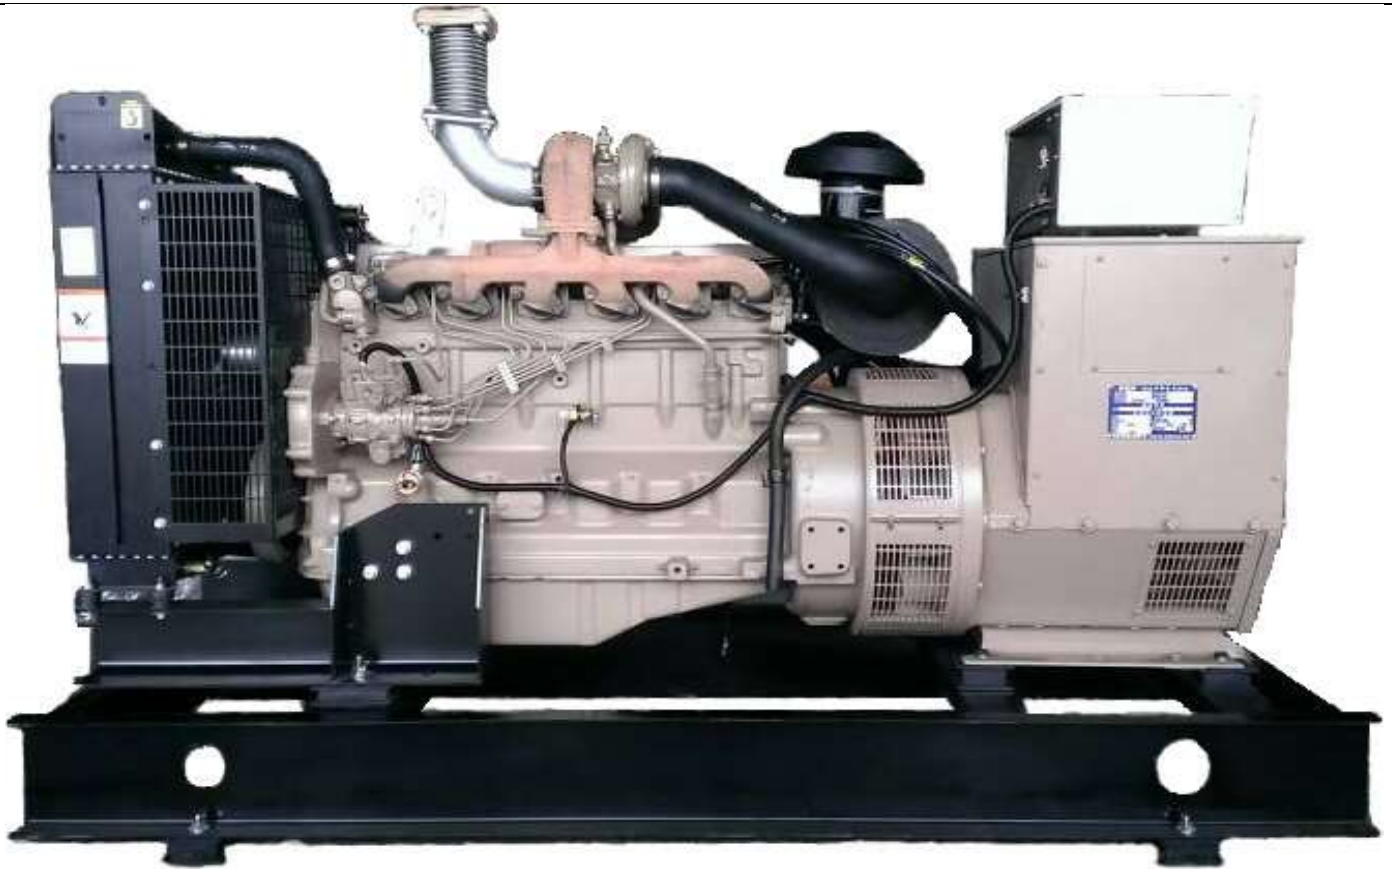

# 柴油引擎發電機

# JOHN DEERE

(規格及尺寸為參考值, 資料如有變更恕不另行通知)

機組型式	引擎型式	額定輸出		約略尺寸(mm)			重量(kg)
		KW	KVA	長	寬	高	weight
JK-40	4045DF158	40	50	1600	800	1400	980
JK-60	4045TF158	60	75	1800	800	1400	1020
JK-80	4045TF258	80	100	2200	900	1500	1350
JK-100	6068TF158	100	125	2200	900	1600	1700
JK-125	6068TF258	125	156	2200	900	1600	1750
JK-150	6068HF158	150	188	2800	1100	1800	1800
JK-200	6068HFU55	200	250	2800	1100	1800	2500

引擎廠牌:JOHN DEERE 功率:0.8 頻率:60HZ 轉速:1800RPM 電壓:220/380/440v