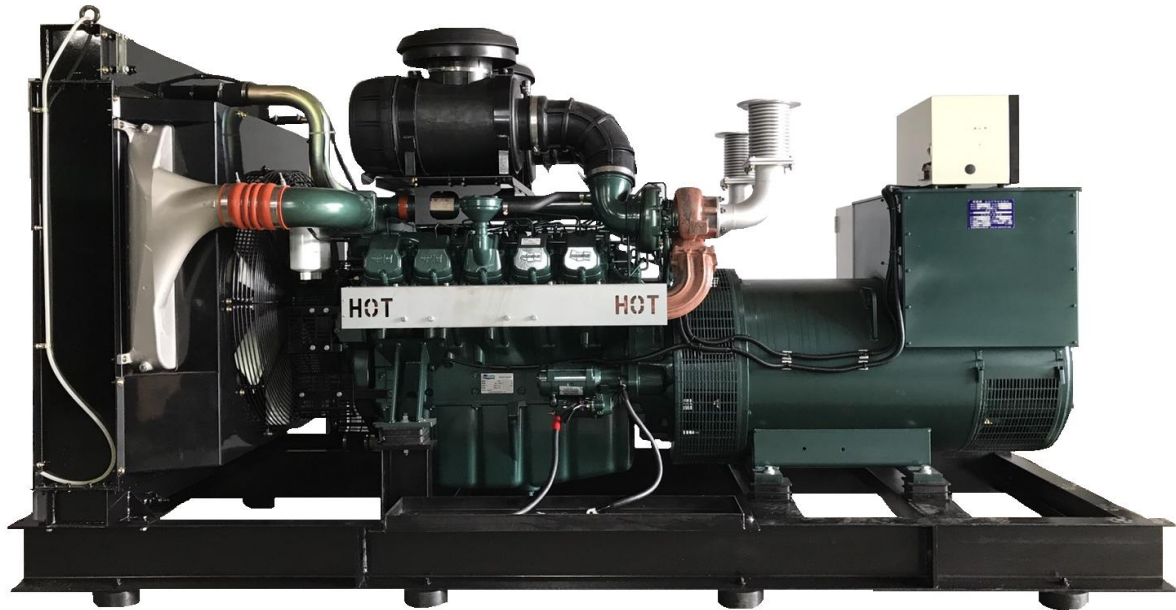

DOOSAN 柴油引擎發電機

柴油引擎發電機組參考《規格為參考值，資料如有變更恕不另行通》

機組型式	引擎型式	額定輸出		約略尺寸(mm)			重量(kg)
		KW	KVA	長	寬	高	weight
JK-80	D1146	80	100	2200	900	1400	1300
JK-100	D1146T	100	125	2200	900	1460	1500
JK-125	D1146T	125	156	2400	900	1500	1550
JK-150	P086TI-1	150	188	2600	950	1500	2100
JK-200	P086TI	200	250	2800	1000	1500	2200
JK-250	D1146T	250	313	3000	1020	1500	2500
JK-300	P126TI-II	300	375	3000	1100	1650	2650
JK-400	P158LE	400	500	3030	1300	1750	2800
JK-450	DP158LCS	450	563	3300	1250	1900	3860
JK-500	DP158LDS	500	625	3400	1300	1900	3880
JK-600	DP180LBS	600	750	3400	1300	1900	4200
JK-650	DP222LAS	650	813	3700	1300	1900	4600

引擎廠牌:WEIFANG HUACHI 功率:0.8 頻率:60HZ 轉速:1800RPM 電壓:220/380/440v