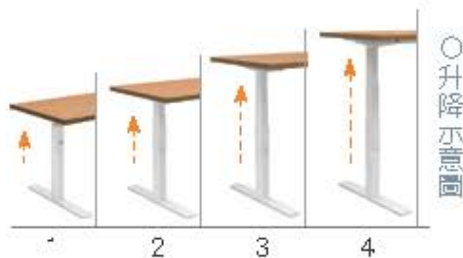

559-7 (工字腳)  
3×4尺木紋洽談桌  
W120×D90×H74公分  
W38 \$9500

簡單一看就懂的操作面板 四組記憶高度滿足懶人需求 滿足一家人身高要求

LED屏 上升 下降 1檔 2檔 3檔 4檔 記憶按鈕

LED顯示屏：顯示高度

智能記憶按鈕：自定義4種高度 一鍵升降

按鍵功能：點擊上下按鍵 上升下降

功能承重160kg 高度62~127公分(可記憶4組高度)  
負載速度:20mm/s 電動2年保固,鋼架5年保固(非人為因素)