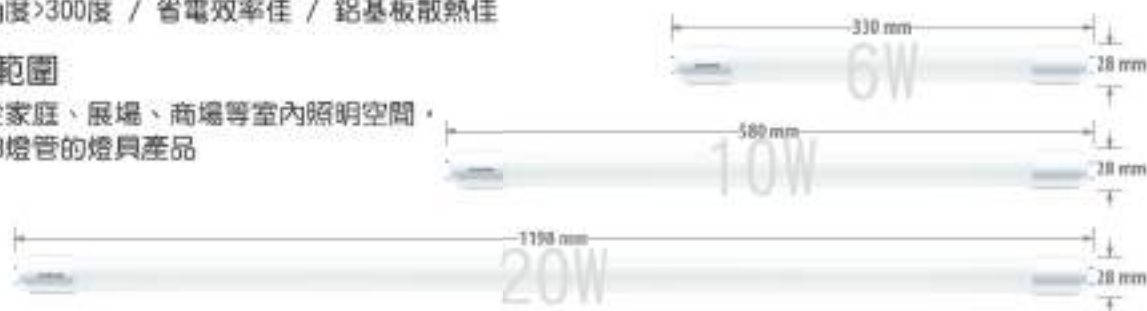

LED商用光源系列

符合CNS商品檢驗標準
使用安全又安心

玻璃燈管、大角度
透光效果好，發光角度大

6W/10W/20W LED節能T8燈管

發光角度>300度 / 省電效率佳 / 鋁基板散熱佳

應用範圍

適用於家庭、展場、商場等室內照明空間，
使用T8燈管的燈具產品

型號	功率	色溫	光通量	光效	演色性	輸入電壓	燈體材質
TL6W30D	6W	6500K	720lm	120lm/w	>80	AC100-240V	玻璃
TL10W58D	10W	6500K	1200lm	120lm/w	>80	AC100-240V	玻璃
TL10W58N	10W	4000K	1200lm	120lm/w	>80	AC100-240V	玻璃
TL10W58L	10W	3000K	1100lm	110lm/w	>80	AC100-240V	玻璃
TL20W120D	20W	6500K	2400lm	120lm/w	>80	AC100-240V	玻璃
TL20W120N	20W	4000K	2400lm	120lm/w	>80	AC100-240V	玻璃
TL20W120L	20W	3000K	2200lm	110lm/w	>80	AC100-240V	玻璃