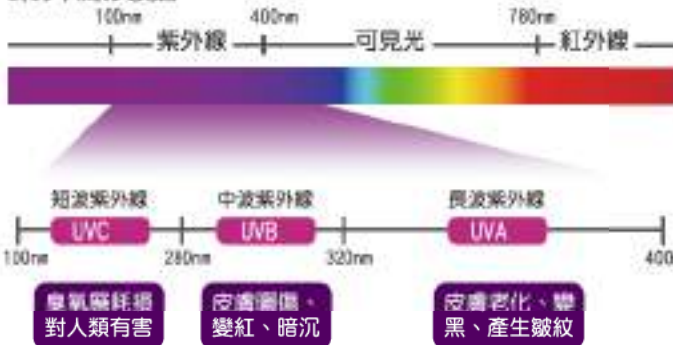

需搭配電子式安定器 / 傳統安定器或沿用原有安定器!!
注意：裝時不可直視紫外線燈管，避免灼傷

T8紫外線殺菌燈管

有效殺菌 / 抑制或消滅空氣中有害病毒、孢菌

應用範圍

適用於家庭、餐廳、賣場等空間

紫外線光譜

型號	功率	波長	輸入電壓	燈體材質
UV-T8-300	10W	253.7nm	AC100-240V	玻璃
UV-T8-580	18W	253.7nm	AC100-240V	玻璃

60