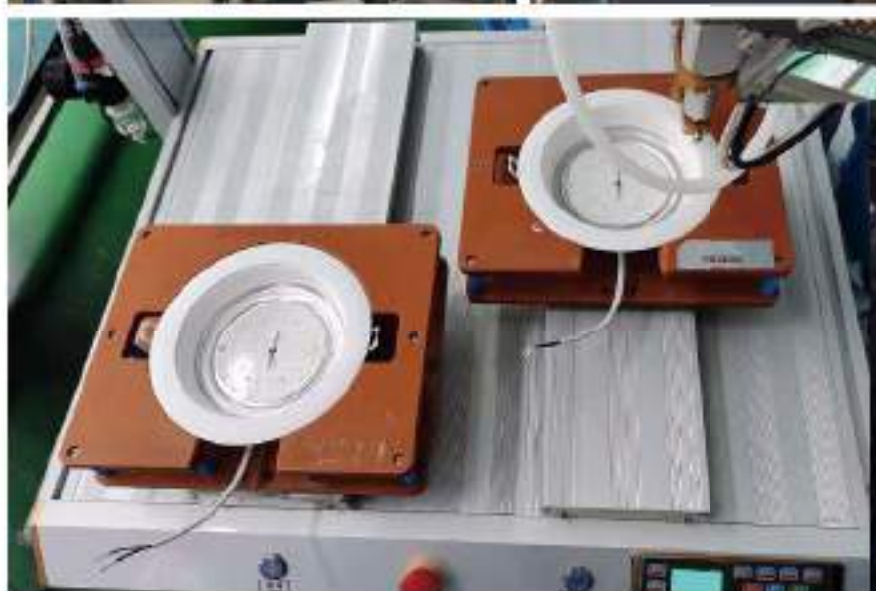

地址：台北市大同區

電話：(02) 2500-XXXX

專業設備
完善生產

給您最好的品質

安規測試 專業技術

給您最安心的防護

目錄

2022-2023