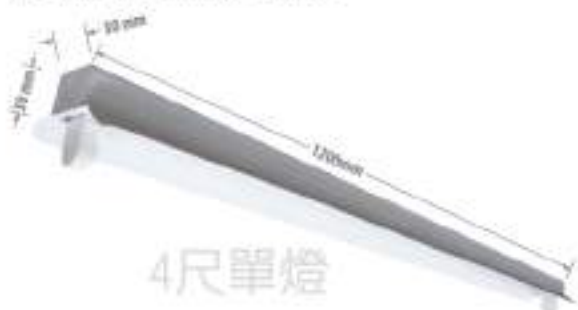

注意事項

同輕鋼架燈具所需注意項目

型號	適用光源	固定方式	燈體材質
TLL-43009	LED T8 4尺燈管x1	吸頂式	PC/鐵
TLL-41219	LED T8 4尺燈管x2	吸頂式	PC/鐵