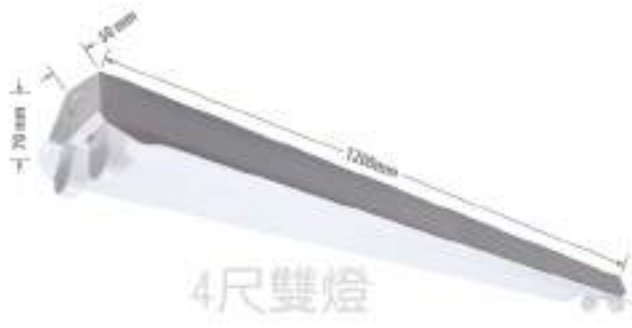

注意事項

同輕鋼架燈具所需注意項目

型號	適用光源	固定方式	燈體材質
TLL-43009	LED T8 4尺燈管x1	吸頂式	PC/鐵
TLL-41219	LED T8 4尺燈管x2	吸頂式	PC/鐵