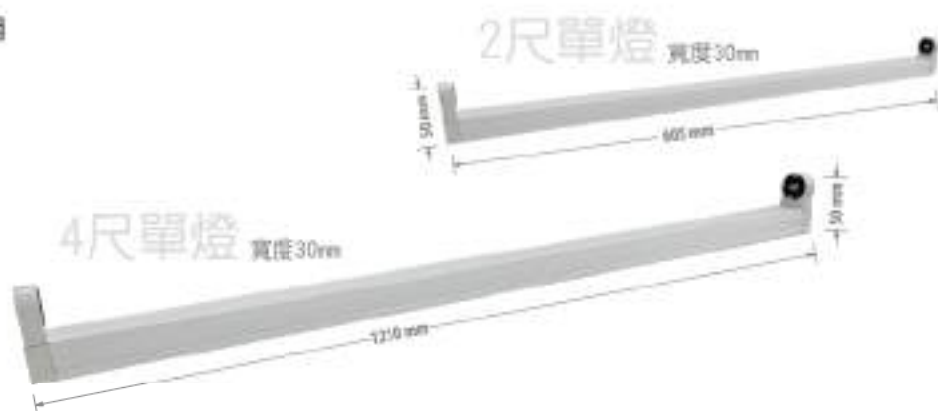

注意事項

同輕鋼架燈具所需注意項目

型號	適用光源	固定方式	燈體材質
TLL-21016	LED T8 2尺燈管x1	吸頂式	PC/鋁
TLL-40012T	LED T8 4尺燈管x1	吸頂式	PC/鋁