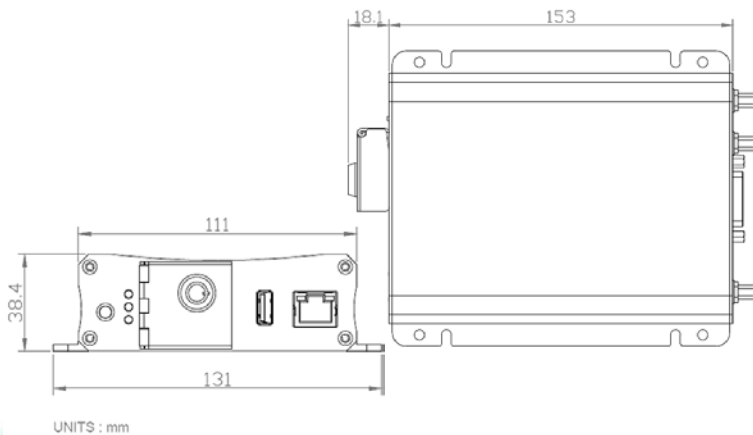

EMV400S FHD

4 路 1080p Full HD 車用數位錄放影機

特色

- Full HD 車用數位錄放影機，同時支援 SD/Full HD 類比攝影機
- 即時畫面及錄影解析度高達 1080p full HD
- H.264 雙串流壓縮格式
- eZ.Controller 功能: 可直接從車用 DVR 端設定攝影機 OSD 或操控 PTZ 攝影機
- 支援 SD 卡 (高達 128GB)
- 3 軸重力感測器
- 多重介面
- 支援紅外線遙控器
- 封存錄影至 USB 儲存裝置及 FTP 伺服器
- 支援行動應用程式 (MobileFocus)
- 多重網路監控: 網頁瀏覽器、Xfleet 車隊管理伺服器系統
- 認證: CE、FCC

尺寸

選購配件

您可選購慧友產品配件以擴展車用數位錄放影機的功能。請聯繫經銷商了解更多信息。

- 3G 天線: 可擴充 3G 網路功能
- 4G 天線: 可擴充 4G 網路功能 (LTE 頻段依各地區而異)
- GPS 天線: 可擴充 GPS 網路功能
- Wi-Fi 天線: 可擴充 Wi-Fi 網路功能
- I/O 外接盒: 可連接警報 I/O 及 RS232 裝置

規格

型號		EMV400S FHD
影像輸入	頻道數	4 路
	壓縮格式	H.264
音訊	輸入	4
	輸出	RCA x 1
影像輸出	主螢幕	VGA x 1
	副螢幕	BNC x 1
錄影	錄影解析度	1080p / 720p / 960H / D1 / CIF / QCIF
	錄影模式	事件、一般 + 事件、排程
	每頻道錄影張數	30fps/CH (NTSC), 25fps/CH (PAL)
	預先警報錄影	有
回放	回放模式	雙工
	回放搜尋	時間搜尋、事件搜尋
影像偵測和警報	警報輸入	有 (需透過 I/O 外接盒)
	警報輸出	有 (需透過 I/O 外接盒)
	影像遺失偵測	有
	事件警報	有
網路	乙太網路	RJ-45 Port x 1 (10/100M)
	無線網路	選配
	3G/4G 網路	選配
	GPS 功能	選配
儲存裝置	SD 卡	SD 卡 x 1 (SDHC/SDXC, 最大 128GB)
外部介面	介面	RJ-45 x 1, USB2.0 x 1, I/O 外接埠 x 1
一般	重力感測器	嵌入 3 軸重力感測器
	系統控制	紅外線遠端控制、滑鼠、網頁介面
	PTZ 控制	有
	電源	8-35VDC
	電源消耗	10W
	作業溫度	-40°C~55°C / -40°F~131°F
	尺寸 (W x D x H)	131 x 171.1 x 38.4mm / 5.16" x 6.74" x 1.51"
	重量	690g / 1.52lb
認證	CE, FCC	
遠端系統最低需求		
作業系統	Windows XP (32 位元) / Win7 (32 或 64 位元)	
CPU	Intel Core I3-2100	
RAM	2GB	
VGA	Intel HD 2000	
區域網路速度	10 / 100 / 1000 Mbps (RJ45)	
瀏覽器	IE11 及之後版本, Firefox 50 及之前版本, Chrome 44 及之前版本, EF 瀏覽器	
其他遠端監控應用	1. 慧友企業級監控管理平台: Genie XMS 2. 慧友行動裝置應用程式: MobileFocus (iOS及Android裝置適用) ; MobileFocusHD (iPad適用)	