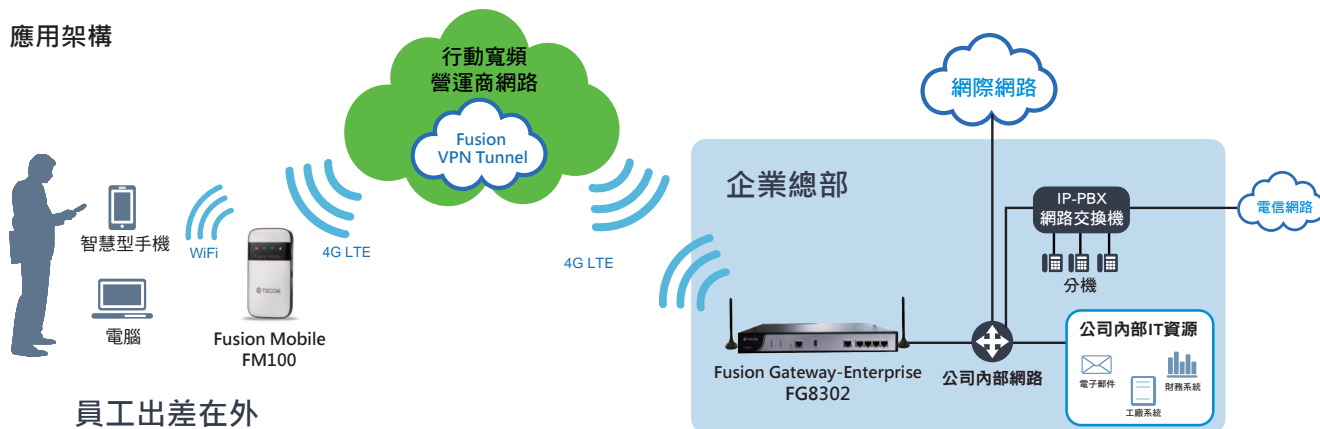

Fusion Access System

融合式網路接入系統

專為中小企業量身打造的行動數據應用服務

支援4G
行動網路

VPN網路

安全無虞

無論是企業內部通訊或對外商務洽談，員工以個人智慧行動裝置做為溝通工具已是常態，因此，企業擁有高效能且安全的網路環境益顯重要。有鑑於此，東訊公司專為中小企業打造一套解決方案，推出企業用融合式網路接入系統(Fusion Access System)，使企業能夠集中管理網路接取設備，員工出差在外，也可隨時存取內部資料，並確保服務不中斷，提高工作效率，為企業營造更具彈性又不受限制的網路工作環境。

東訊融合式網路接入系統，結合行動內網(Mobile Intranet) 及企業既有的固網寬頻網路，提供中小企業低資費的行動上網、安全的內部資料存取、及網路應用服務。此系統由Fusion Gateway - Enterprise (FG8302) 及 Fusion Mobile (FM100) 組合而成，企業只需增設一個Fusion Gateway - Enterprise，並連接至企業網路，員工即可透過既有寬頻網路上網。每個Fusion Gateway - Enterprise 可支援10~20台Fusion Mobile同時上網，可大幅度降低企業整體行動上網費用的支出。

產品特色

企業員工：

- 可繼續使用個人的手機及門號：不必攜碼或更換門號
- 使用公司配賦的公務行動上網裝置Fusion Mobile，可上網吃到飽
- 可大幅降低或取消個人手機高流量的上網資費

企業管理：

- 大量節省公務配賦的上網費用：低資費上網吃到飽
- 公司統一配賦員工公務上網行動裝置：公私用途，有效分離，管理簡單
- 員工配賦的行動裝置都由公司既有的寬頻網路設備上網

Fusion Access System

融合式網路接入系統

應用架構

員工出差在外

產品規格

Fusion Gateway-Enterprise
FG8302

LTE 標準
- CAT.4

載波聚合支援

- B1/B3/B4/B5/B7/B8/B28@FDD LTE;
- B40@TDD LTE;
- B1/B2/B5/B8@WCDMA;
- B2/B3/B5/B8@GSM