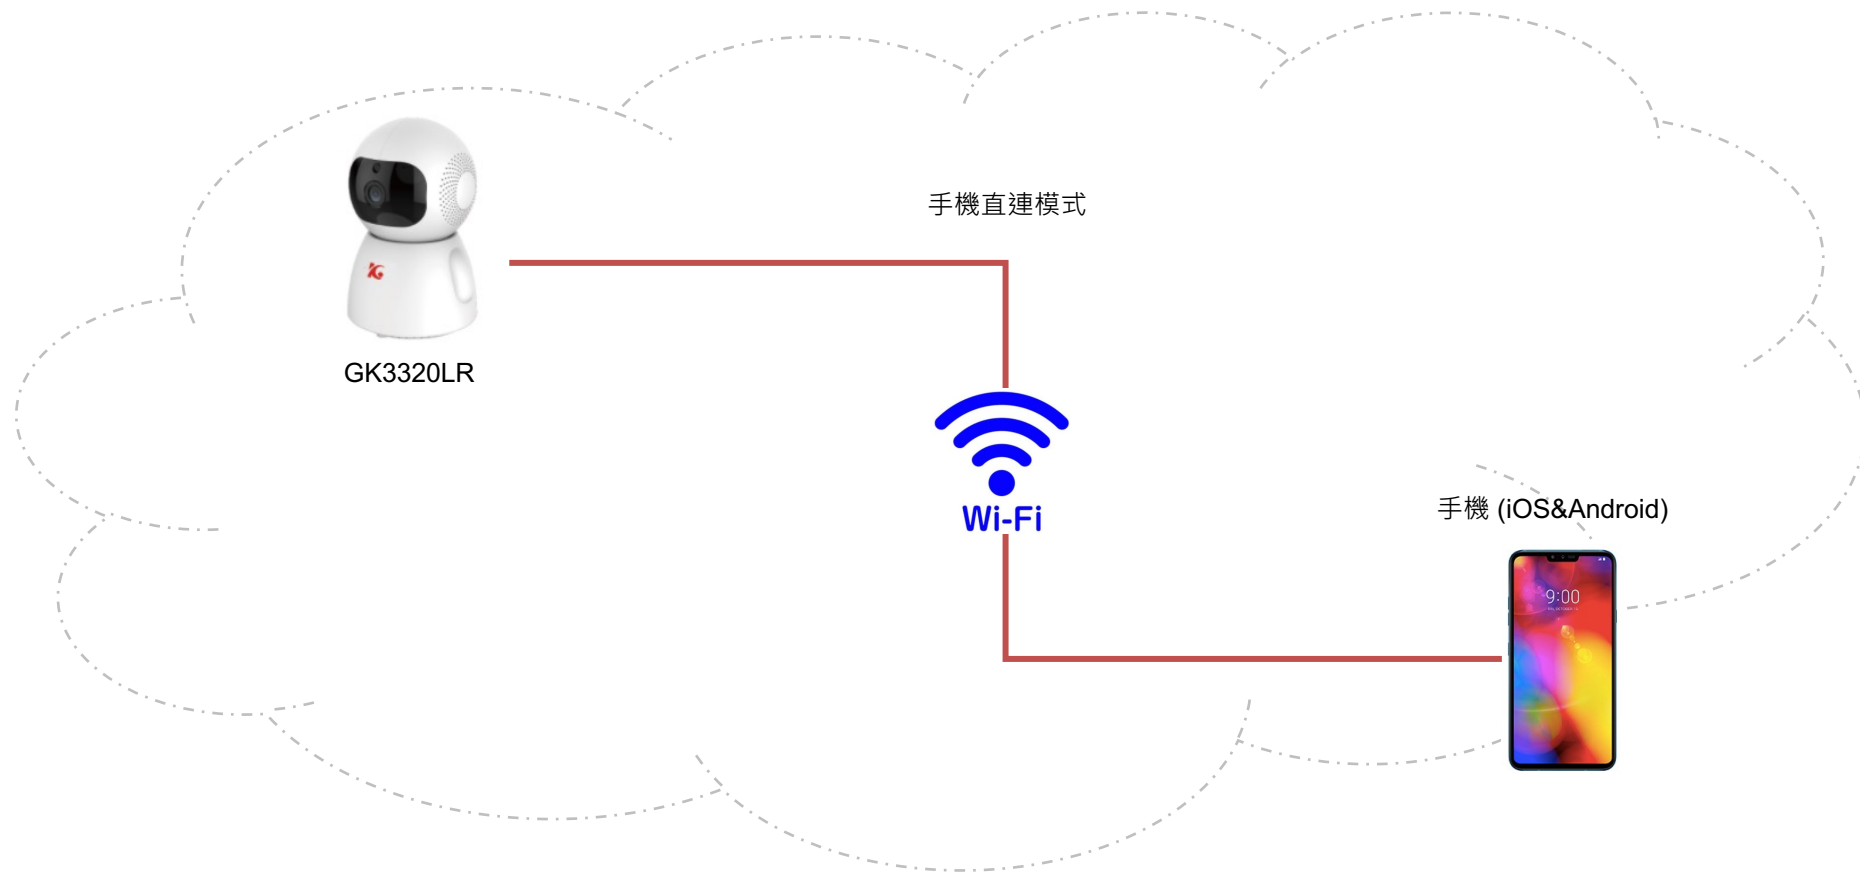

# 外觀尺寸

Smart Little Giant IR wireless Network Camera | Dimensions

# 基礎配置架構圖

Smart Little Giant IR wireless Network Camera | Infrastructure

- 無線網路攝影機 (GK3320LR)
- Wireless AP Router
- 智能數位網路錄放影機 (NVR)
- 電腦主機 (VMS客戶端軟體)
- 手機 (iOS&Android)
- 網際網路設備 (各大電信業者數據機)
- 支援手機直連模式

# Smart Little Giant IR wireless Network Camera | Infrastructure

Smart Little Giant IR wireless Network Camera | Infrastructure