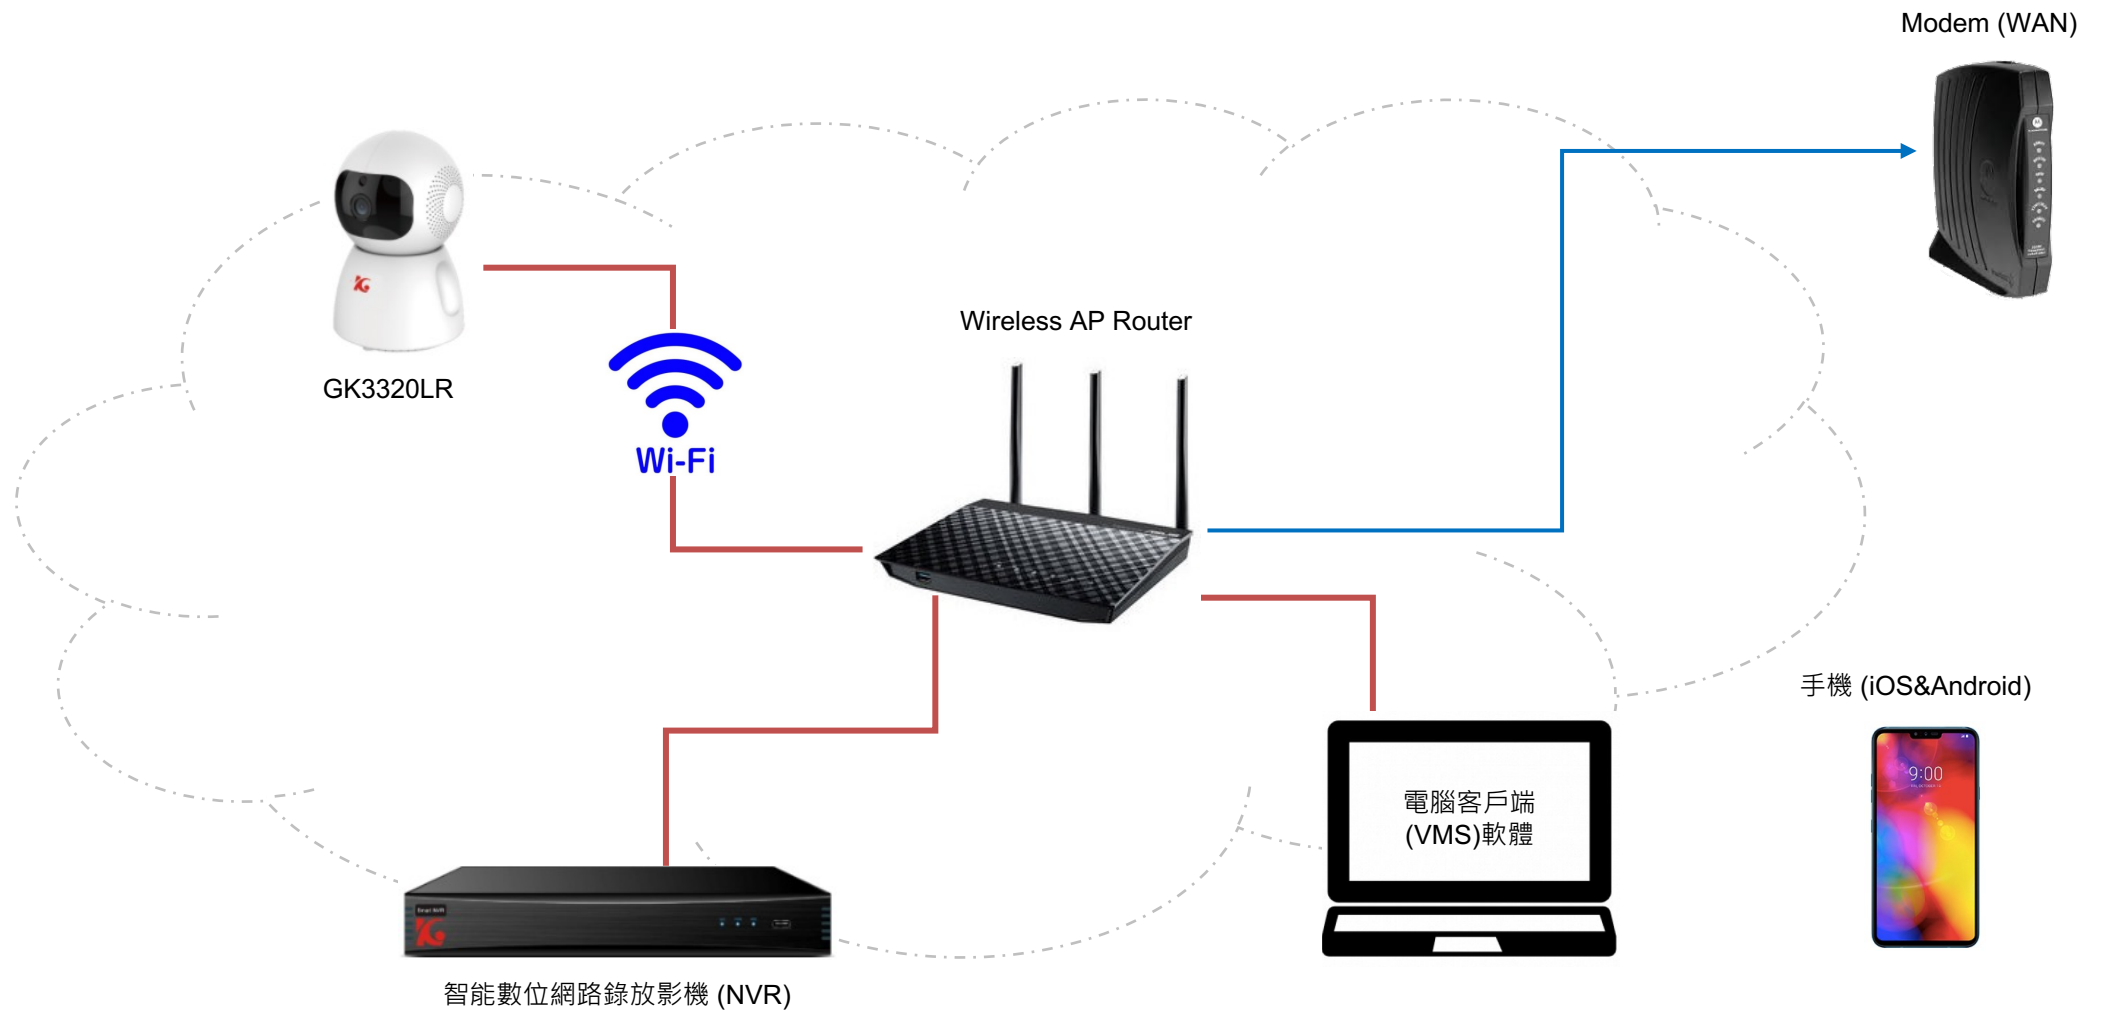

# 外觀尺寸

Smart Little Giant IR wireless Network Camera | Dimensions

# 基礎配置架構圖

Smart Little Giant IR wireless Network Camera | Infrastructure

- 無線網路攝影機 (GK3320LR)
- Wireless AP Router
- 智能數位網路錄放影機 (NVR)
- 電腦主機 (VMS客戶端軟體)
- 手機 (iOS&Android)
- 網際網路設備 (各大電信業者數據機)
- 支援手機直連模式

# Smart Little Giant IR wireless Network Camera | Infrastructure

Smart Little Giant IR wireless Network Camera | Infrastructure