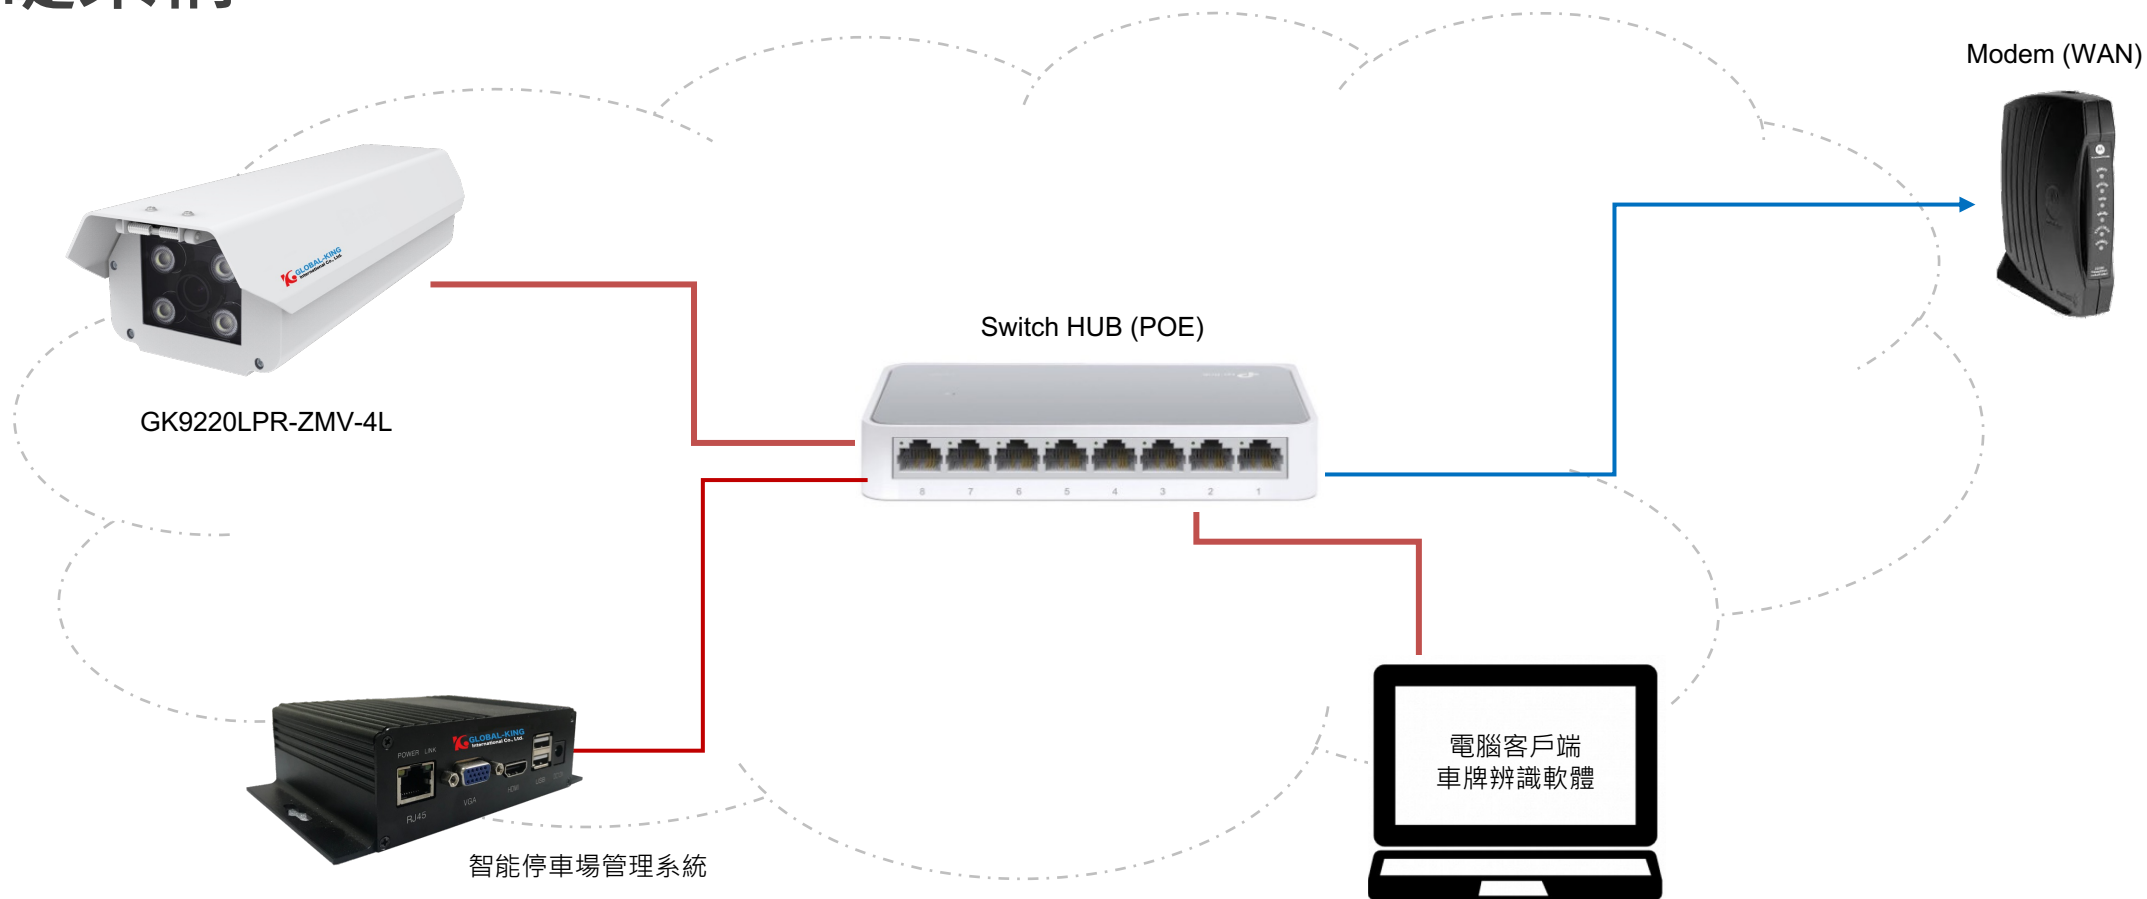

復位鍵	短按2秒：恢復預設 IP   用戶名密碼 長按10秒：恢復預設 IP   用戶名密碼   出廠配置
碼流模式	支援雙碼流模式
離線收費	支援離線收費功能
網路端口	1xRJ45 10/100M 網路自適應，內建 6KV 抗靜電保護
通訊端口	2xRS485
電源輸入	AC110V
警報輸入	2 路開關量輸入
警報輸出	2 路開關量輸出 (繼電器)
USB端口	1xUSB A-type
語音(選配)	支援 1 個語音按鍵輸入介面，語音輸入介面，語音輸出介面 (支援 4Ω5W 喇叭輸出)，支援雙向語音對講功能
儲存	內建一個 Micro SD 卡槽，最大支援 128G 記憶卡
設備功耗	開啟內置補光燈整機功耗 <5W   關閉內置補光燈功耗 <4W
工作溫度	-30°C ~ +75°C，<95% (無冷凝狀態)
防護等級	IP67
材質/顏色	金屬材質   白色
設備尺寸	443 x 146 x 105mm
產品重量(靜重)	1.8Kg
產品認證	CE   FCC   IP67

# | 外觀尺寸

Smart License Plate Recognition Electric Zoom IP Camera | Dimensions

# 基礎配置架構圖

Smart License Plate Recognition Electric Zoom IP Camera |  
Infrastructure

- 網路攝影機 (GK9220LPR-ZMV-4L)
- Switch HUB (POE)
- 電腦主機 (客戶端軟體)
- 網際網路設備 (各大電信業者數據機)

# 基礎架構

Smart License Plate Recognition Electric Zoom IP Camera | Infrastructure