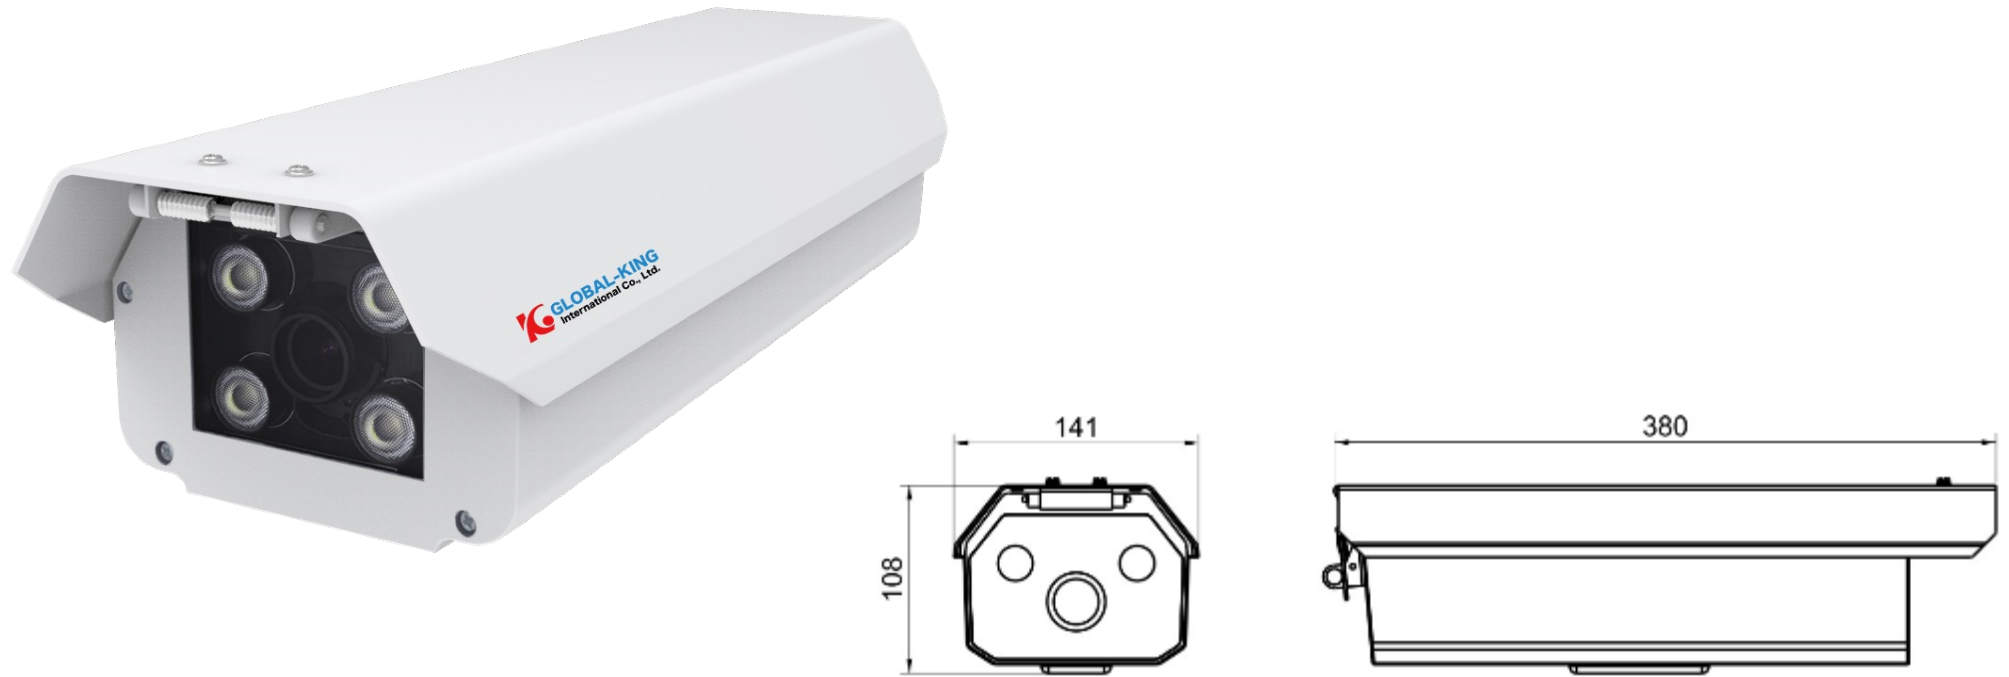

| 外觀尺寸

Smart License Plate Recognition Electric Zoom IP Camera | Dimensions