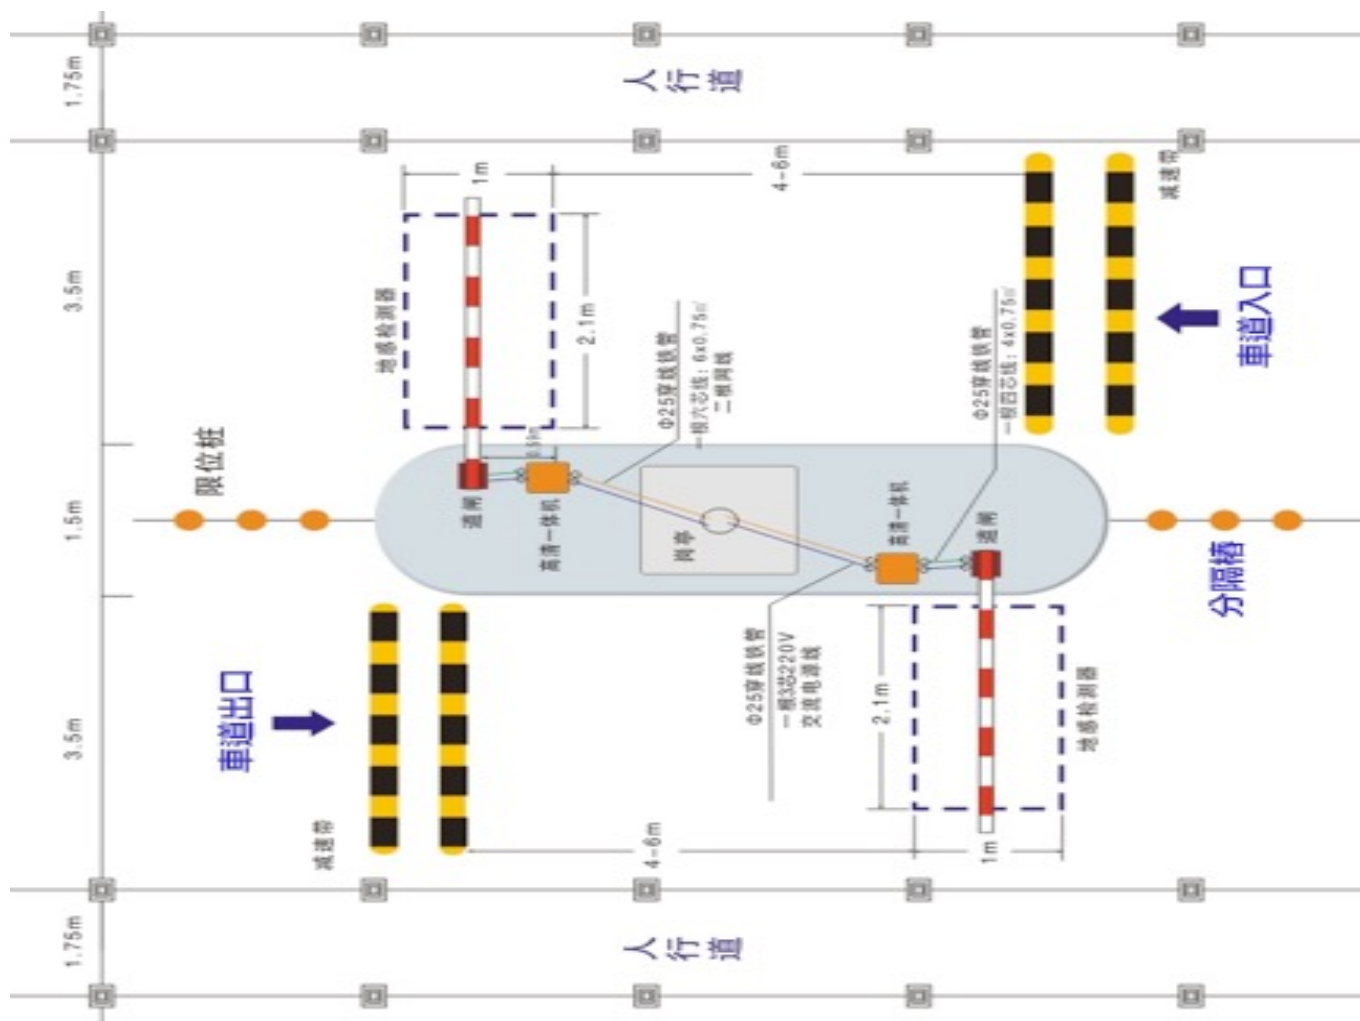

# Global-King LPR Camera

智能車牌辨識電動變焦網路攝影機

# 產品特色

型號：GK9920LPR-ZMV-4L

# 產品特色

- 車牌綜合辨識率可達到 98%
- 支援車牌防偽技術，支援虛假車牌檢測識別
- 採用影像壓縮技術 H.264 編碼，拍照格式採用 JPEG 編碼
- 支援雙碼流模式，完美應對各種特殊環境
- 支持離線收費，滿足低成本停車場建置需求
- 支援線圈檢測、視頻檢測、線圈+視頻三種檢測方式
- 支援 OSD 資訊疊加功能，支援視頻 | 圖片疊加浮水印
- 支援白名單導入 | 導出功能，可以對白名單做模糊比對
- 支援遠端維護，進行參數配置、視頻預覽、遠端升級
- 支援設定檔案導入 | 導出備份
- 支援手動按鍵重啟，可一鍵恢復初始IP位址，用戶名稱，密碼及恢復出廠預設值
- 浪湧防護等級：6KV
- 支援語音對講，輕鬆實現無人值守（選配）

# 產品規格表

Products Specification

產品型號	GK9220LPR-ZMV-4L
作業系統	嵌入式 LINUX 操作系統
壓縮格式	H.264 High Profile Level 4.1   Motion JPEG
最高解析度	1080P   720P   4CIF   CIF
影像傳感器	SONY 2MP CMOS Sensor
幀率	所有分辨率皆可達 30fps
車牌辨識率	≥97%
車速範圍	0~50KM/h
辨識角度	≤45°
車牌辨識國家	台灣車牌，其餘車牌出貨時請先告知
車牌辨識類型	新舊車牌 (營業小貨車、營業小客車、電動自用小型車、電動營業小客車身心障礙者專用車)，新舊機車號牌 (小型輕型機車、輕型機車、普通重型機車、大型重型機車、550cc 以上大型重型機車)
鏡頭	電動變焦鏡頭
焦距	2.8~12 mm
曝光時間	1/100~1/10,00s
壓縮輸出碼率	384Kbps~4Mbps
影像設置	快門   增益   亮度
拍照觸發模式	視頻   線圈   視頻+線圈
虛假車牌	支持虛假車牌檢測
內置補光	內置白光 LED 補光燈，亮度可調
輸出資訊	車輛大圖   車牌小圖   車牌號碼   車牌顏色
信息疊加	支援，可定義時間   地點   車牌
白名單功能	支援白名單導入   導出功能