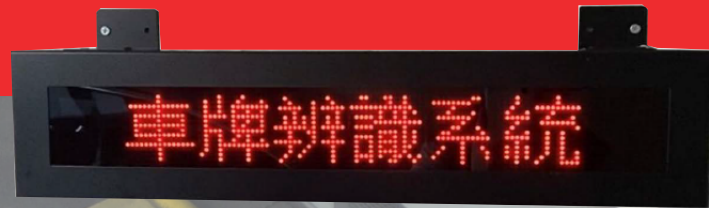

車牌辨識字幕機

智能設置，簡單操作

IP56防水模組，全防水戶外室內均適用

耐用、省電環保、壽命長、可隨活動更改內容

M D 型表面更平順、色彩更均勻、影像更清晰

CTC-CAM-001

產品規格

產品資訊		規格
產品型號	CTC-CAM-001	
硬體內容	字體顏色	紅色
	傳輸方式	USB隨身碟傳輸
	溫濕度	0 ~ 50°C / 30 ~ 90 % RH
外觀	電源 / 功耗	DC 12V.
	顯示介面尺寸	510mm(長)×65mm(寬)
	箱體尺寸	580mm(長)×120mm(高)×65mm(深)

產品特色

USB隨身碟傳輸

IP56防水模組

*出廠時規格若有變動，以出場實機為標準，恕不另行通知