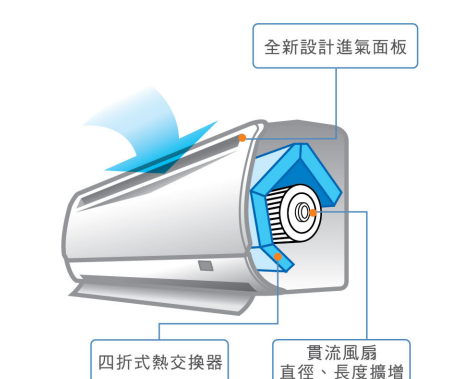

全程清淨

採用奈米銀光觸媒、防蟻抗菌清淨裝置，達到抑菌、除塵、脫臭的效果；並搭載蒸發器側板與底座間強化氣密設計的特殊結構，阻絕灰塵、棉絮吸入，空氣更清淨。

自體防霉

冷氣開啟時的異味，不但難以忍受，更會影響健康，那是因為機體內高溫潮濕，久而久之滋生了黴菌、產生異味所致。日立冷氣配備自體防霉功能，為您解決惱人問題。

室溫顯示 一目瞭然

室溫顯示幕、運轉及定時指示燈，方便您掌握室溫與運轉狀況，隨時享有最舒適的生活環境。

低風阻 高效率

室外機高效率螺旋風扇與低風阻吹出柵設計，能降低送風馬達運轉電力，並採用新環保冷媒，提升EER，達到節能、環保效益。

多功能 好操作

快冷 省電

採用高效率循環系統，達到國家EER標準；進氣時，經過四折式細管熱交換器，擴大熱交換器面積並降低風阻及噪音，而且加大風量，提升熱交換能力，同時節省馬達、壓縮機電力，提升冷氣效率，節能愛地球！

雙吹式

瞬間涼快

新一代雙吹式冷氣，兩側出風口斜面式設計，造型洗練更增強導風效果，不僅提升風量，同時能大幅降低風阻，冷卻效率比傳統單吹快，且不受冷氣口位置的限制，無論安裝在哪个角落，送風範圍廣闊，冷得更均勻。

倍加省電

採用R410A環保冷媒壓縮機，搭配創新的渦流風扇(TURBO-FAN)強力送風系統、高效率循環系統，不僅提升EER，大幅節省馬達、壓縮機耗電量，而且風量加大、吹送更速。

全程清淨

從開機到關機，全程奈米抑菌、除塵、脫臭，還能自體防霉，抑制機體內滋生黴菌、降低冷氣機吹出的異味，加上易掀式面板可直接用水清洗，徹底清潔，確保冷氣品質。

新舒眠

日立新智慧「舒眠」裝置，在溫度設定後，冷氣先降低溫度幫助入睡，並在在一小時後慢慢微升溫度，且風速設定在微風運轉，倍感舒適一夜好眠。

多功能 好操作

貼心設計

機體裝飾板上「運轉、除濕、定時、舒眠」指示燈以及大型顯示幕，可依需求或喜好設定「亮、暗」不同亮度，一目瞭然。

埋入型

搭配裝潢 美觀大方

機體可巧妙融入天花板或橫樑的規劃設計，能完美搭配裝潢，展現更精緻的空間美感。配合隱藏式受光器，可做無線遙控操作，輕鬆掌握運轉狀況。

新舒眠

日立新「舒眠」裝置，在溫度設定後先降溫幫助入睡，並在在一小時後慢慢微升溫度，且風速設定在微風運轉，讓人好入睡到天明。