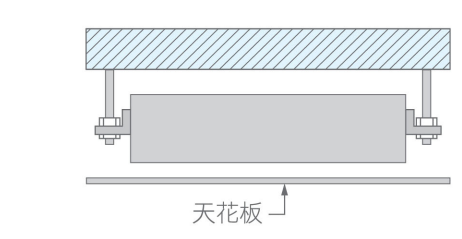

多功能 好操作

貼心設計

機體裝飾板上「運轉、除濕、定時、舒眠」指示燈以及大型顯示幕，可依需求或喜好設定「亮、暗」不同亮度，一目瞭然。

埋入型

搭配裝潢 美觀大方

機體可巧妙融入天花板或橫樑的規劃設計，能完美搭配裝潢，展現更精緻的空間美感。配合隱藏式受光器，可做無線遙控操作，輕鬆掌握運轉狀況。

新舒眠

日立新「舒眠」裝置，在溫度設定後先降溫幫助入睡，並在在一小時後慢慢微升溫度，且風速設定在微風運轉，讓人好入睡到天明。

薄形機體 空間好運用

輕巧的室內機，就連在狹小的天花板內都能安裝，讓整體規劃更具有彈性，而且較不影響室內高度，生活其中不易造成壓迫感，空間更舒適。

功能齊全 操作方便

◆政府規定：消耗電功率3kW以下之窗型及壁掛型冷氣，應標示能源效率分級
(消耗電功率3kW以上之機種，目前未納入分級標示制度)。
◆年耗電量(度/年)計算方式：(額定冷氣能力(kW)/能源效率比(W/W))×1200(小時/年)

分離系列

壁掛型 1對1