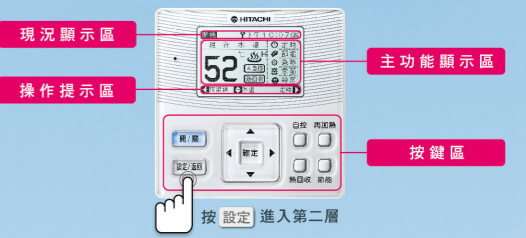

室外機 RAC-80UK
●外形尺寸(mm)：寬920×高885×深315

變頻複合式空調

冷氣 暖氣 熱水

冷氣能力 4.1/5.0 kW

儲水桶 200L
佔用水費僅 (約2-5人)

日本製壓縮機

全國第一台
家用變頻三合一

經濟部 + 經濟部
MIT微笑標章 + 節能標章

一年使用各類熱水器製熱水所需費用比較

無線遙控器 控制室內空調用

智慧有線控制器 控制熱水用

六大特色

- 省電**：加熱效率高，更能回收開啓冷氣功能時所排放的熱氣製造熱水，用電既省又環保。
- 安全**：不會瓦斯中毒、無廢氣、不會氣爆。
- 速熱**：日立獨創熱模式，可加快加熱速度，適時供應熱水。
- 恆溫**：採用日立變頻控制技術，提供舒適室內溫度與即時熱水。
- 潔淨**：儲水桶內採高溫殺菌，並以「鎂棒」中和水中鈣離子，不易結垢腐蝕。
- 耐用**：壓縮機日本製造，降低噪音困擾，長時間運轉子，更耐用。