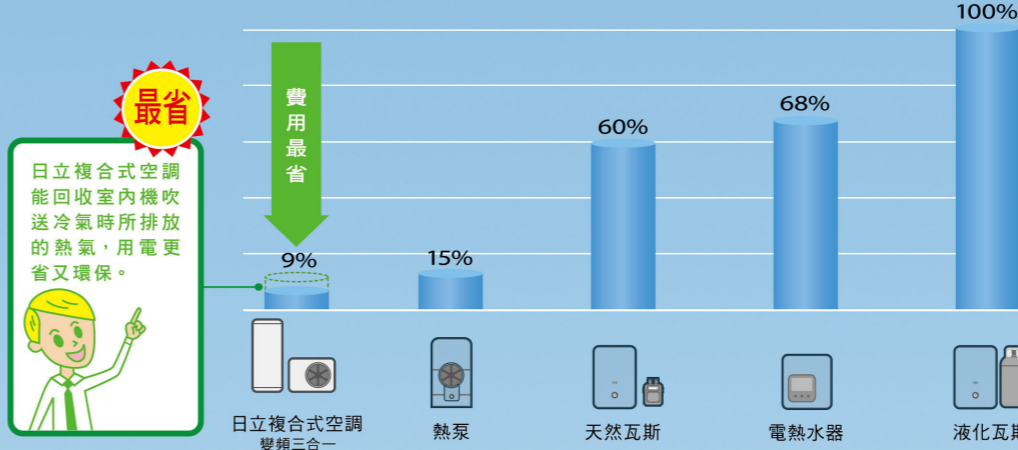

室外機 RAC-80UK
●外形尺寸(mm)：寬920×高885×深315

變頻複合式空調

冷氣 暖氣 熱水

冷氣能力 4.1/5.0 kW

儲水桶 200L
佔用水費僅 (約2-5人)

日本製壓縮機

全國第一台
家用變頻三合一

經濟部 + 經濟部
MIT微笑標章 + 節能標章

一年使用各類熱水器製熱水所需費用比較

無線遙控器 控制室內空調用

智慧有線控制器 控制熱水用

六大特色

- 省電**：加熱效率高，更能回收開啓冷氣功能時所排放的熱氣製造熱水，用電既省又環保。
- 安全**：不會瓦斯中毒、無廢氣、不會氣爆。
- 速熱**：日立獨創熱模式，可加快加熱速度，適時供應熱水。
- 恆溫**：採用日立變頻控制技術，提供舒適室內溫度與即時熱水。
- 潔淨**：儲水桶內採高溫殺菌，並以「鎂棒」中和水中鈣離子，不易結垢腐蝕。
- 耐用**：壓縮機日本製造，降低噪音困擾，長時間運轉子，更耐用。