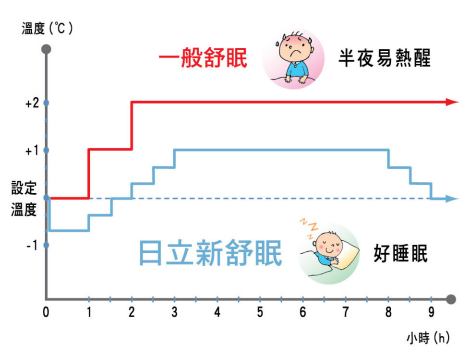

*1 依據GfK2013年台灣家用冷氣零售銷量調查。*2 依據1990年~2006年突破雜誌、2007年~2014年管理雜誌，消費者心目中理想品牌大調查。*3 冷氣類統計至2014年6月底10日。

壁掛型

全平面設計 新時尚造型

- 外觀簡約大方
- 居家裝潢好搭配
- 面板採用全平面造型設計
- 加大上掀角度
- 容易安裝、拆卸濾網
- 保養、清理好輕鬆

新舒眠

日立新智慧「舒眠」裝置，設定溫度後，冷氣會先降溫來幫助入睡，一小時後，溫度會自動微升，風速設定在微風運轉，讓你信賴舒適好入睡。