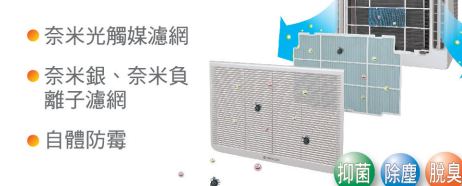

全程清淨

採用奈米銀光觸媒、防蟻抗菌清淨裝置，達到抑菌、除塵、脫臭的效果；並搭載蒸發器側板與底座間強化氣密設計的特殊結構，阻絕灰塵、棉絮吸入，空氣更清淨。

自體防霉

冷氣開啟時的異味，不但難以忍受，更會影響健康，那是因為機體內高溫潮濕，久而久之滋生了黴菌、產生異味所致。日立冷氣配備自體防霉功能，為您解決惱人問題。

室溫顯示 一目瞭然

室溫顯示幕、運轉及定時指示燈，方便您掌握室溫與運轉狀況，隨時享有最舒適的生活環境。

低風阻 高效率

室外機高效率螺旋風扇與低風阻吹出柵設計，能降低送風馬達運轉電力，並採用新環保冷媒，提升EER，達到節能、環保效益。

多功能 好操作

快冷 省電

採用高效率循環系統，達到國家EER標準；進氣時，經過四折式細管熱交換器，擴大熱交換器面積並降低風阻及噪音，而且加大風量，提升熱交換能力，同時節省馬達、壓縮機電力，提升冷氣效率，節能愛地球！

雙吹式

瞬間涼快

新一代雙吹式冷氣，兩側出風口斜面式設計，造型洗練更增強導風效果，不僅提升風量，同時能大幅降低風阻，冷卻效率比傳統單吹快，且不受冷氣口位置的限制，無論安裝在哪个角落，送風範圍廣闊，冷得更均勻。

倍加省電

採用R410A環保冷媒壓縮機，搭配創新的渦流風扇(TURBO-FAN)強力送風系統、高效率循環系統，不僅提升EER，大幅節省馬達、壓縮機耗電量，而且風量加大、吹送更速。

全程清淨

從開機到關機，全程奈米抑菌、除塵、脫臭，還能自體防霉，抑制機體內滋生黴菌、降低冷氣機吹出的異味，加上易掀式面板可直接用水清洗，徹底清潔，確保冷氣品質。

新舒眠

日立新智慧「舒眠」裝置，在溫度設定後，冷氣先降低溫度幫助入睡，並在在一小時後慢慢微升溫度，且風速設定在微風運轉，倍感舒適一夜好眠。

多功能 好操作

貼心設計

機體裝飾板上「運轉、除濕、定時、舒眠」指示燈以及大型顯示幕，可依需求或喜好設定「亮、暗」不同亮度，一目瞭然。

埋入型

搭配裝潢 美觀大方

機體可巧妙融入天花板或橫樑的規劃設計，能完美搭配裝潢，展現更精緻的空間美感。配合隱藏式受光器，可做無線遙控操作，輕鬆掌握運轉狀況。

新舒眠

日立新「舒眠」裝置，在溫度設定後先降溫幫助入睡，並在在一小時後慢慢微升溫度，且風速設定在微風運轉，讓人好入睡到天明。