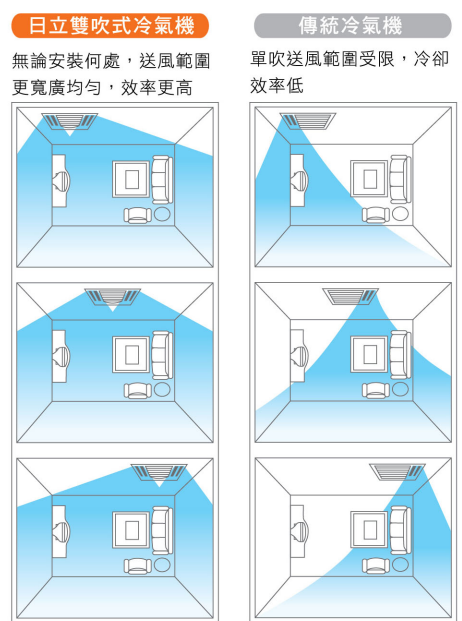

瞬間涼快

新一代雙吹式冷氣，兩側出風口斜面式設計，造型洗練更增強導風效果，不僅提升風量，同時能大幅降低風阻，冷卻效率比傳統單吹快，且不受冷氣口位置的限制，無論安裝在哪个角落，送風範圍廣闊，冷得更均勻。