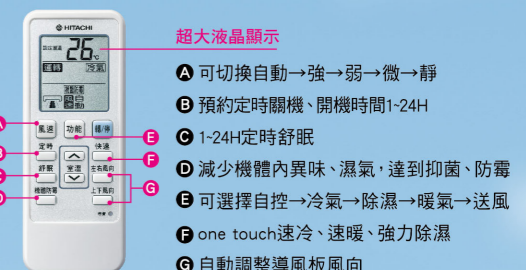

室外機 RAC-80UK
●外形尺寸(mm)：寬920×高885×深315

變頻複合式空調

冷氣 暖氣 熱水

冷氣能力 4.1/5.0 kW

儲水桶 200L
佔用水費僅 (約2-5人)

日本製壓縮機

全國第一台
家用變頻三合一

經濟部 + 經濟部
MIT微笑標章 + 節能標章

一年使用各類熱水器製熱水所需費用比較

無線遙控器 控制室內空調用

智慧有線控制器 控制熱水用

六大特色

- 省電**：加熱效率高，更能回收開啓冷氣功能時所排放的熱氣製造熱水，用電既省又環保。
- 安全**：不會瓦斯中毒、無廢氣、不會氣爆。
- 速熱**：日立獨創熱模式，可加快加熱速度，適時供應熱水。
- 恆溫**：採用日立變頻控制技術，提供舒適室內溫度與即時熱水。
- 潔淨**：儲水桶內採高溫殺菌，並以「鎂棒」中和水中鈣離子，不易結垢腐蝕。
- 耐用**：壓縮機日本製造，降低噪音困擾，長時間運轉子，更耐用。