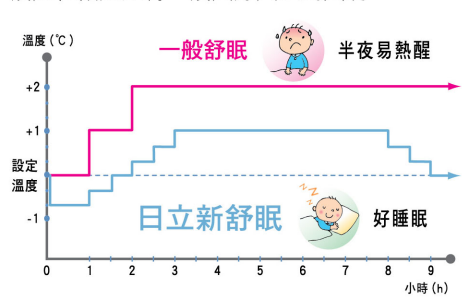

倍加省電

採用R410A環保冷媒壓縮機，搭配創新的渦流風扇(TURBO-FAN)強力送風系統、高效率循環系統，不僅提升EER，大幅節省馬達、壓縮機耗電量，而且風量加大、吹送更速。

全程清淨

從開機到關機，全程奈米抑菌、除塵、脫臭，還能自體防霉，抑制機體內滋生黴菌、降低冷氣機吹出的異味，加上易掀式面板可直接用水清洗，徹底清潔，確保冷氣品質。

新舒眠

日立新智慧「舒眠」裝置，在溫度設定後，冷氣先降低溫度幫助入睡，並在在一小時後慢慢微升溫度，且風速設定在微風運轉，倍感舒適一夜好眠。

多功能 好操作

貼心設計

機體裝飾板上「運轉、除濕、定時、舒眠」指示燈以及大型顯示幕，可依需求或喜好設定「亮、暗」不同亮度，一目瞭然。

埋入型

搭配裝潢 美觀大方

機體可巧妙融入天花板或橫樑的規劃設計，能完美搭配裝潢，展現更精緻的空間美感。配合隱藏式受光器，可做無線遙控操作，輕鬆掌握運轉狀況。

新舒眠

日立新「舒眠」裝置，在溫度設定後先降溫幫助入睡，並在在一小時後慢慢微升溫度，且風速設定在微風運轉，讓人好入睡到天明。

薄形機體 空間好運用

輕巧的室內機，就連在狹小的天花板內都能安裝，讓整體規劃更具有彈性，而且較不影響室內高度，生活其中不易造成壓迫感，空間更舒適。

功能齊全 操作方便

◆政府規定：消耗電功率3kW以下之窗型及壁掛型冷氣，應標示能源效率分級
(消耗電功率3kW以上之機種，目前未納入分級標示制度)。
◆年耗電量(度/年)計算方式：(額定冷氣能力(kW)/能源效率比(W/W))×1200(小時/年)

分離系列

壁掛型 1對1