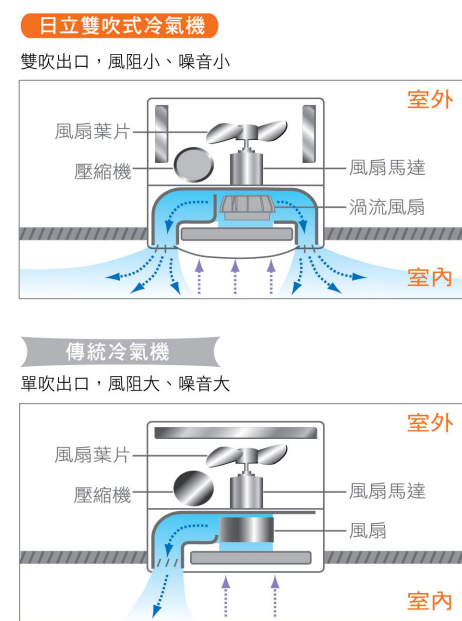

倍加省電

採用R410A環保冷媒壓縮機，搭配創新的渦流風扇(TURBO-FAN)強力送風系統、高效率循環系統，不僅提升EER，大幅節省馬達、壓縮機耗電量，而且風量加大、吹送更速。