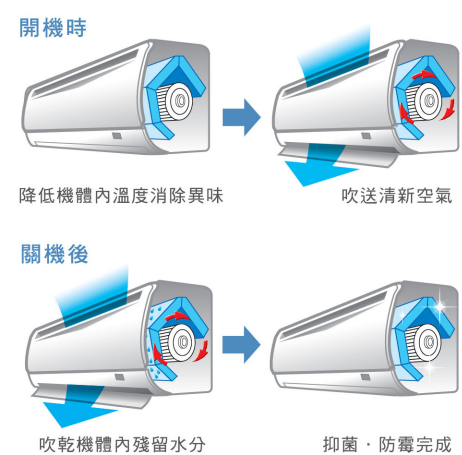

*1 依據GfK2013年台灣家用冷氣零售銷量調查。*2 依據1990年~2006年突破雜誌、2007年~2014年管理雜誌，消費者心目中理想品牌大調查。*3 冷氣類統計至2014年6月底10日。

壁掛型

全平面設計 新時尚造型

- 外觀簡約大方
- 居家裝潢好搭配
- 面板採用全平面造型設計
- 加大上掀角度
- 容易安裝、拆卸濾網
- 保養、清理好輕鬆

新舒眠

日立新智慧「舒眠」裝置，設定溫度後，冷氣會先降溫來幫助入睡，一小時後，溫度會自動微升，風速設定在微風運轉，讓你信賴舒適好入睡。

全程清淨

採用奈米銀光觸媒、防蟻抗菌清淨裝置，達到抑菌、除塵、脫臭的效果；並搭載蒸發器側板與底座間強化氣密設計的特殊結構，阻絕灰塵、棉絮吸入，空氣更清淨。

自體防霉

冷氣開啟時的異味，不但難以忍受，更會影響健康，那是因為機體內高溫潮濕，久而久之滋生了黴菌、產生異味所致。日立冷氣配備自體防霉功能，為您解決惱人問題。

室溫顯示 一目瞭然

室溫顯示幕、運轉及定時指示燈，方便您掌握室溫與運轉狀況，隨時享有最舒適的生活環境。