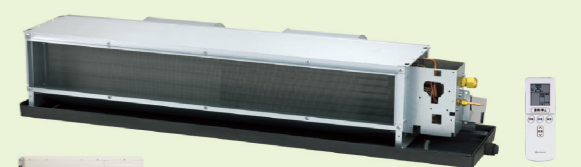

◆政府規定：消耗電功率3kW以下之窗型及壁掛型冷氣，應標示能源效率分級
(消耗電功率3kW以上之機種，目前未納入分級標示制度)。
◆年耗電量(度/年)計算方式：(額定冷氣能力(kW)/能源效率比(W/W))×1200(小時/年)

分離系列

壁掛型 1對1

室內機 RAS-22UK
●冷氣能力：2.2kW
●電源：1φ 220V 60Hz
●外形尺寸(mm)：寬810×高300×深215

室外機 RAC-22UK
●外形尺寸(mm)：寬730×高560×深297

室內機 RAS-28UK
●冷氣能力：2.8kW
●電源：1φ 220V 60Hz
●外形尺寸(mm)：寬810×高300×深215

室外機 RAC-28UK
●外形尺寸(mm)：寬730×高560×深297

室內機 RAS-36UK
●冷氣能力：3.6kW
●電源：1φ 220V 60Hz
●外形尺寸(mm)：寬910×高300×深215

室外機 RAC-36UK
●外形尺寸(mm)：寬810×高685×深300

室內機 RAS-40UK
●冷氣能力：4.1kW
●電源：1φ 220V 60Hz
●外形尺寸(mm)：寬910×高300×深215

室外機 RAC-40UK
●外形尺寸(mm)：寬810×高685×深300

室內機 RAS-50UK
●冷氣能力：5.0kW
●電源：1φ 220V 60Hz
●外形尺寸(mm)：寬1080×高300×深225

室外機 RAC-50UK
●外形尺寸(mm)：寬1080×高685×深300

室內機 RAS-63UK
●冷氣能力：6.3kW
●電源：1φ 220V 60Hz
●外形尺寸(mm)：寬1080×高300×深225

室外機 RAC-63UK
●外形尺寸(mm)：寬880×高790×深315

室內機 RAS-80UK
●冷氣能力：8.0kW
●電源：1φ 220V 60Hz
●外形尺寸(mm)：寬1090×高300×深225

室外機 RAC-80UK
●外形尺寸(mm)：寬920×高885×深315

埋入型 1對1

室內機 RAD-80UK
●冷氣能力：8.0kW
●電源：1φ 220V 60Hz
●外形尺寸(mm)：寬1400×高250×深505
●吹出口法蘭(mm)：寬1102×高142

室外機 RAC-80UK
●外形尺寸(mm)：寬920×高885×深315

變頻複合式空調

冷氣 暖氣 熱水

冷氣能力 4.1/5.0 kW

儲水桶 200L
佔用水費僅 (約2-5人)

日本製壓縮機

全國第一台
家用變頻三合一

經濟部 + 經濟部
MIT微笑標章 + 節能標章

一年使用各類熱水器製熱水所需費用比較

無線遙控器 控制室內空調用

智慧有線控制器 控制熱水用

六大特色

- **省電**：加熱效率高，更能回收開啓冷氣功能時所排放的熱氣製造熱水，用電既省又環保。
- **安全**：不會瓦斯中毒、無廢氣、不會氣爆。
- **速熱**：日立獨創熱模式，可加快加熱速度，適時供應熱水。
- **恆溫**：採用日立變頻控制技術，提供舒適室內溫度與即時熱水。
- **潔淨**：儲水桶內採高溫殺菌，並以「鎂棒」中和水中鈣離子，不易結垢腐蝕。
- **耐用**：壓縮機日本製造，降低噪音困擾，長時間運轉子，更耐用。

日立除濕機

高效率的除濕專家

- 迴轉式壓縮機
- 環保冷媒R-134a
- 節能標章
- 通過國家安全認證
- 從機體到電源基板多重防護裝置，運轉安全

「信譽品牌」
金獎

全機種
能源效率
第1級

RD-360FS (晶鑽銀)
RD-360FK (極光藍)

RD-280FS (晶鑽銀)
RD-280FK (極光藍)

RD-200FS (晶鑽銀)
RD-200FK (極光藍)

RD-16FG (淺灰)
RD-16FS (乳白)

RD-12FG (淺灰)
RD-12FS (乳白)

RD-12CG (淺灰)
RD-12CS (乳白)

經濟部
台灣製造
MIT微笑標章

日立空氣清淨機

台灣製造 · 高科技清淨