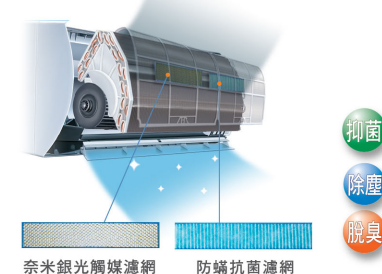

*1 依據GfK2013年台灣家用冷氣零售銷量調查。*2 依據1990年~2006年突破雜誌、2007年~2014年管理雜誌，消費者心目中理想品牌大調查。*3 冷氣類統計至2014年6月底10日。

壁掛型

全平面設計 新時尚造型

- 外觀簡約大方
- 居家裝潢好搭配
- 面板採用全平面造型設計
- 加大上掀角度
- 容易安裝、拆卸濾網
- 保養、清理好輕鬆

新舒眠

日立新智慧「舒眠」裝置，設定溫度後，冷氣會先降溫來幫助入睡，一小時後，溫度會自動微升，風速設定在微風運轉，讓你信賴舒適好入睡。

全程清淨

採用奈米銀光觸媒、防蟻抗菌清淨裝置，達到抑菌、除塵、脫臭的效果；並搭載蒸發器側板與底座間強化氣密設計的特殊結構，阻絕灰塵、棉絮吸入，空氣更清淨。

自體防霉

冷氣開啟時的異味，不但難以忍受，更會影響健康，那是因為機體內高溫潮濕，久而久之滋生了黴菌、產生異味所致。日立冷氣配備自體防霉功能，為您解決惱人問題。

室溫顯示 一目瞭然

室溫顯示幕、運轉及定時指示燈，方便您掌握室溫與運轉狀況，隨時享有最舒適的生活環境。

低風阻 高效率

室外機高效率螺旋風扇與低風阻吹出柵設計，能降低送風馬達運轉電力，並採用新環保冷媒，提升EER，達到節能、環保效益。

多功能 好操作

快冷 省電

採用高效率循環系統，達到國家EER標準；進氣時，經過四折式細管熱交換器，擴大熱交換器面積並降低風阻及噪音，而且加大風量，提升熱交換能力，同時節省馬達、壓縮機電力，提升冷氣效率，節能愛地球！

雙吹式

瞬間涼快

新一代雙吹式冷氣，兩側出風口斜面式設計，造型洗練更增強導風效果，不僅提升風量，同時能大幅降低風阻，冷卻效率比傳統單吹快，且不受冷氣口位置的限制，無論安裝在哪个角落，送風範圍廣闊，冷得更均勻。